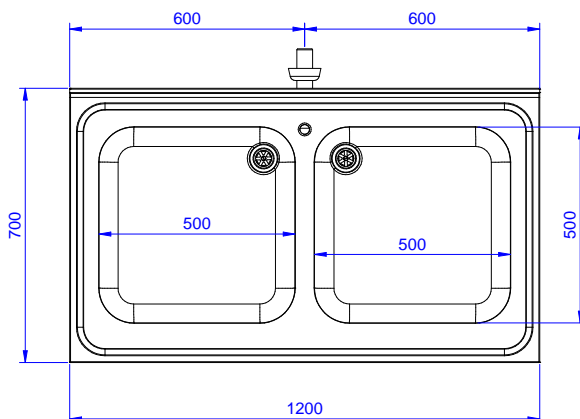

Preparazione Statica EB Line Lavatoio armadiato con 2 vasche, da 1200 mm

ARTICOLO N° _____

MODELLO N° _____

NOME _____

SIS # _____

AIA # _____

132918 (ML2S1217N)

Lavatoio armadiato con 2
vasche 500x500 mm, da
1200 mm

Descrizione

Articolo N° _____

Lavatoio in acciaio inox AISI 304 con piano di lavoro da 50 mm e spessore 8/10. Insonorizzato con piega salvamani sui bordi e dotato di involucro perimetrale ed angoli saldati. Porte scorrevoli fonoassorbente. Piedini regolabili in altezza. Alzatina paraspruzzi posteriore con raggiatura 10 mm, altezza 100 mm e spessore 13 mm. Due vasche da 500x500xh300 mm dotate di tubo troppopieno e piletta di scarico da 2".

Accessori opzionali

- Kit 4 ruote, di cui due con freno, diametro 100 mm, per tavoli armadiati (altezza complessiva su ruote = 860 mm) PNC 855299
- Sifone singolo in plastica da 1,5" per tavoli con vasca PNC 855306
- Rubinetto con leva a gomito con canna, 3/4" monoforo PNC 855322
- Rubinetto con leva a gomito con canna corta, 3/4" monoforo PNC 855323
- Rubinetto a pedale con canna e con pedali caldo e freddo, 3/4" PNC 855328

Approvazione: _____

Fronte

Lato

D = Scarico acqua

Alto

Informazioni chiave

Larghezza armadio:	1145 mm
132918 (ML2S1217N)	
Profondità armadio:	645 mm
Altezza armadietto:	385 mm
Dimensioni esterne, larghezza:	1200 mm
Dimensioni esterne, profondità:	700 mm
Dimensioni esterne, altezza:	1000 mm
Dimensione alzatina, altezza:	100 mm
Dimensione alzatina, profondità:	13 mm
Dimensione alzatina, raggio:	R=10
Numero di vasche:	2
Dimensione vasca:	500x500xH250
Numero e tipologia di porte:	2 Scorrevole
Peso netto:	55 kg