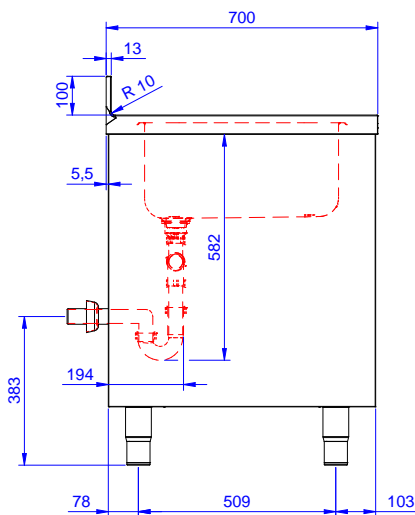

Preparazione Statica EB Line Lavatoio armadiato con 2 vasche, da 1200 mm

ARTICOLO N° _____

MODELLO N° _____

NOME _____

SIS # _____

AIA # _____

132918 (ML2S1217N)

Lavatoio armadiato con 2
vasche 500x500 mm, da
1200 mm

Descrizione

Articolo N° _____

Lavatoio in acciaio inox AISI 304 con piano di lavoro da 50 mm e spessore 8/10. Insonorizzato con piega salvamani sui bordi e dotato di involucro perimetrale ed angoli saldati. Porte scorrevoli fonoassorbente. Piedini regolabili in altezza. Alzatina paraspruzzi posteriore con raggiatura 10 mm, altezza 100 mm e spessore 13 mm. Due vasche da 500x500xh300 mm dotate di tubo troppopieno e piletta di scarico da 2".

Accessori opzionali

- Kit 4 ruote, di cui due con freno, diametro 100 mm, per tavoli armadiati (altezza complessiva su ruote = 860 mm) PNC 855299
- Sifone singolo in plastica da 1,5" per tavoli con vasca PNC 855306
- Rubinetto con leva a gomito con canna, 3/4" monoforo PNC 855322
- Rubinetto con leva a gomito con canna corta, 3/4" monoforo PNC 855323
- Rubinetto a pedale con canna e con pedali caldo e freddo, 3/4" PNC 855328

Approvazione: _____

Fronte

Lato

D = Scarico acqua

Alto

Informazioni chiave

Larghezza armadio:	1145 mm
132918 (ML2S1217N)	
Profondità armadio:	645 mm
Altezza armadietto:	385 mm
Dimensioni esterne, larghezza:	1200 mm
Dimensioni esterne, profondità:	700 mm
Dimensioni esterne, altezza:	1000 mm
Dimensione alzatina, altezza:	100 mm
Dimensione alzatina, profondità:	13 mm
Dimensione alzatina, raggio:	R=10
Numero di vasche:	2
Dimensione vasca:	500x500xH250
Numero e tipologia di porte:	2 Scorrevole
Peso netto:	55 kg