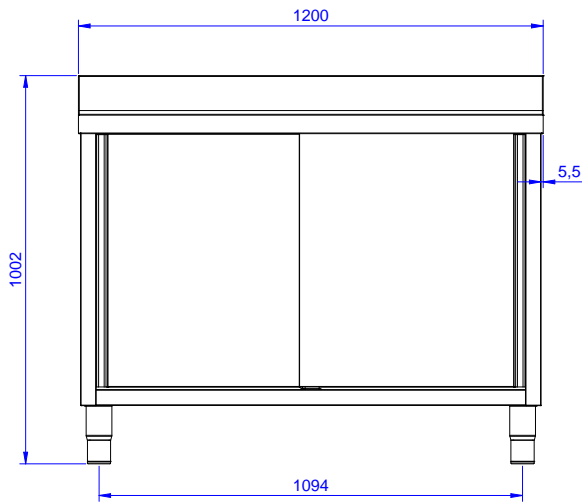

Preparazione Statica EB Line Lavatoio armadiato con 2 vasche, da 1200 mm

ARTICOLO N° _____

MODELLO N° _____

NOME _____

SIS # _____

AIA # _____

132918 (ML2S1217N)

Lavatoio armadiato con 2
vasche 500x500 mm, da
1200 mm

Descrizione

Articolo N° _____

Lavatoio in acciaio inox AISI 304 con piano di lavoro da 50 mm e spessore 8/10. Insonorizzato con piega salvamani sui bordi e dotato di involucro perimetrale ed angoli saldati. Porte scorrevoli fonoassorbente. Piedini regolabili in altezza. Alzatina paraspruzzi posteriore con raggiatura 10 mm, altezza 100 mm e spessore 13 mm. Due vasche da 500x500xh300 mm dotate di tubo troppopieno e piletta di scarico da 2".

Accessori opzionali

- Kit 4 ruote, di cui due con freno, diametro 100 mm, per tavoli armadiati (altezza complessiva su ruote = 860 mm) PNC 855299
- Sifone singolo in plastica da 1,5" per tavoli con vasca PNC 855306
- Rubinetto con leva a gomito con canna, 3/4" monoforo PNC 855322
- Rubinetto con leva a gomito con canna corta, 3/4" monoforo PNC 855323
- Rubinetto a pedale con canna e con pedali caldo e freddo, 3/4" PNC 855328

Approvazione: _____

Fronte

Lato

D = Scarico acqua

Alto

Informazioni chiave

Larghezza armadio:	1145 mm
132918 (ML2S1217N)	
Profondità armadio:	645 mm
Altezza armadietto:	385 mm
Dimensioni esterne, larghezza:	1200 mm
Dimensioni esterne, profondità:	700 mm
Dimensioni esterne, altezza:	1000 mm
Dimensione alzatina, altezza:	100 mm
Dimensione alzatina, profondità:	13 mm
Dimensione alzatina, raggio:	R=10
Numero di vasche:	2
Dimensione vasca:	500x500xH250
Numero e tipologia di porte:	2 Scorrevole
Peso netto:	55 kg